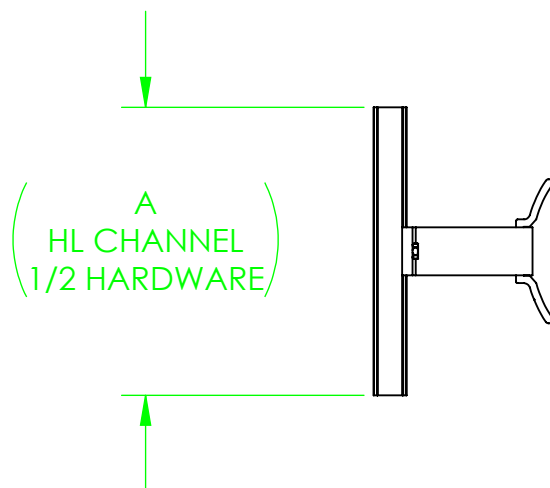

NEHRWESS		A	B
PBP-6NW-8HL	6-CSO-8	8"	6-5/8
PBP-6NW-12HL	6-CSO-12	12"	6-5/8
PBP-6NW-24HL	6-CSO-24	24"	6-5/8
PBP-6NW-36HL	6-CSO-36	36"	6-5/8

NOTES:

PBP-6NW-XXHL IS A ALUMINUM STANDOFF THAT HOLDS CONDUIT 6-5/8 OFF POLE. THE HL CHANNEL USES 1/2 HARDWARE FOR MOUNTING STRAPS