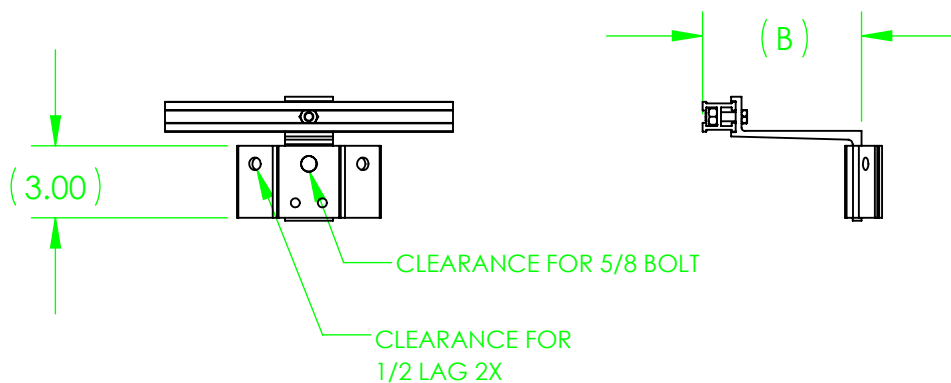

NEHRWESS		A	B
PBP-6NW-8HL	6-CSO-8	8"	6-5/8
PBP-6NW-12HL	6-CSO-12	12"	6-5/8
PBP-6NW-24HL	6-CSO-24	24"	6-5/8
PBP-6NW-36HL	6-CSO-36	36"	6-5/8

NOTES:

PBP-6NW-XXHL IS A ALUMINUM STANDOFF THAT HOLDS CONDUIT 6-5/8 OFF POLE. THE HL CHANNEL USES 1/2 HARDWARE FOR MOUNTING STRAPS